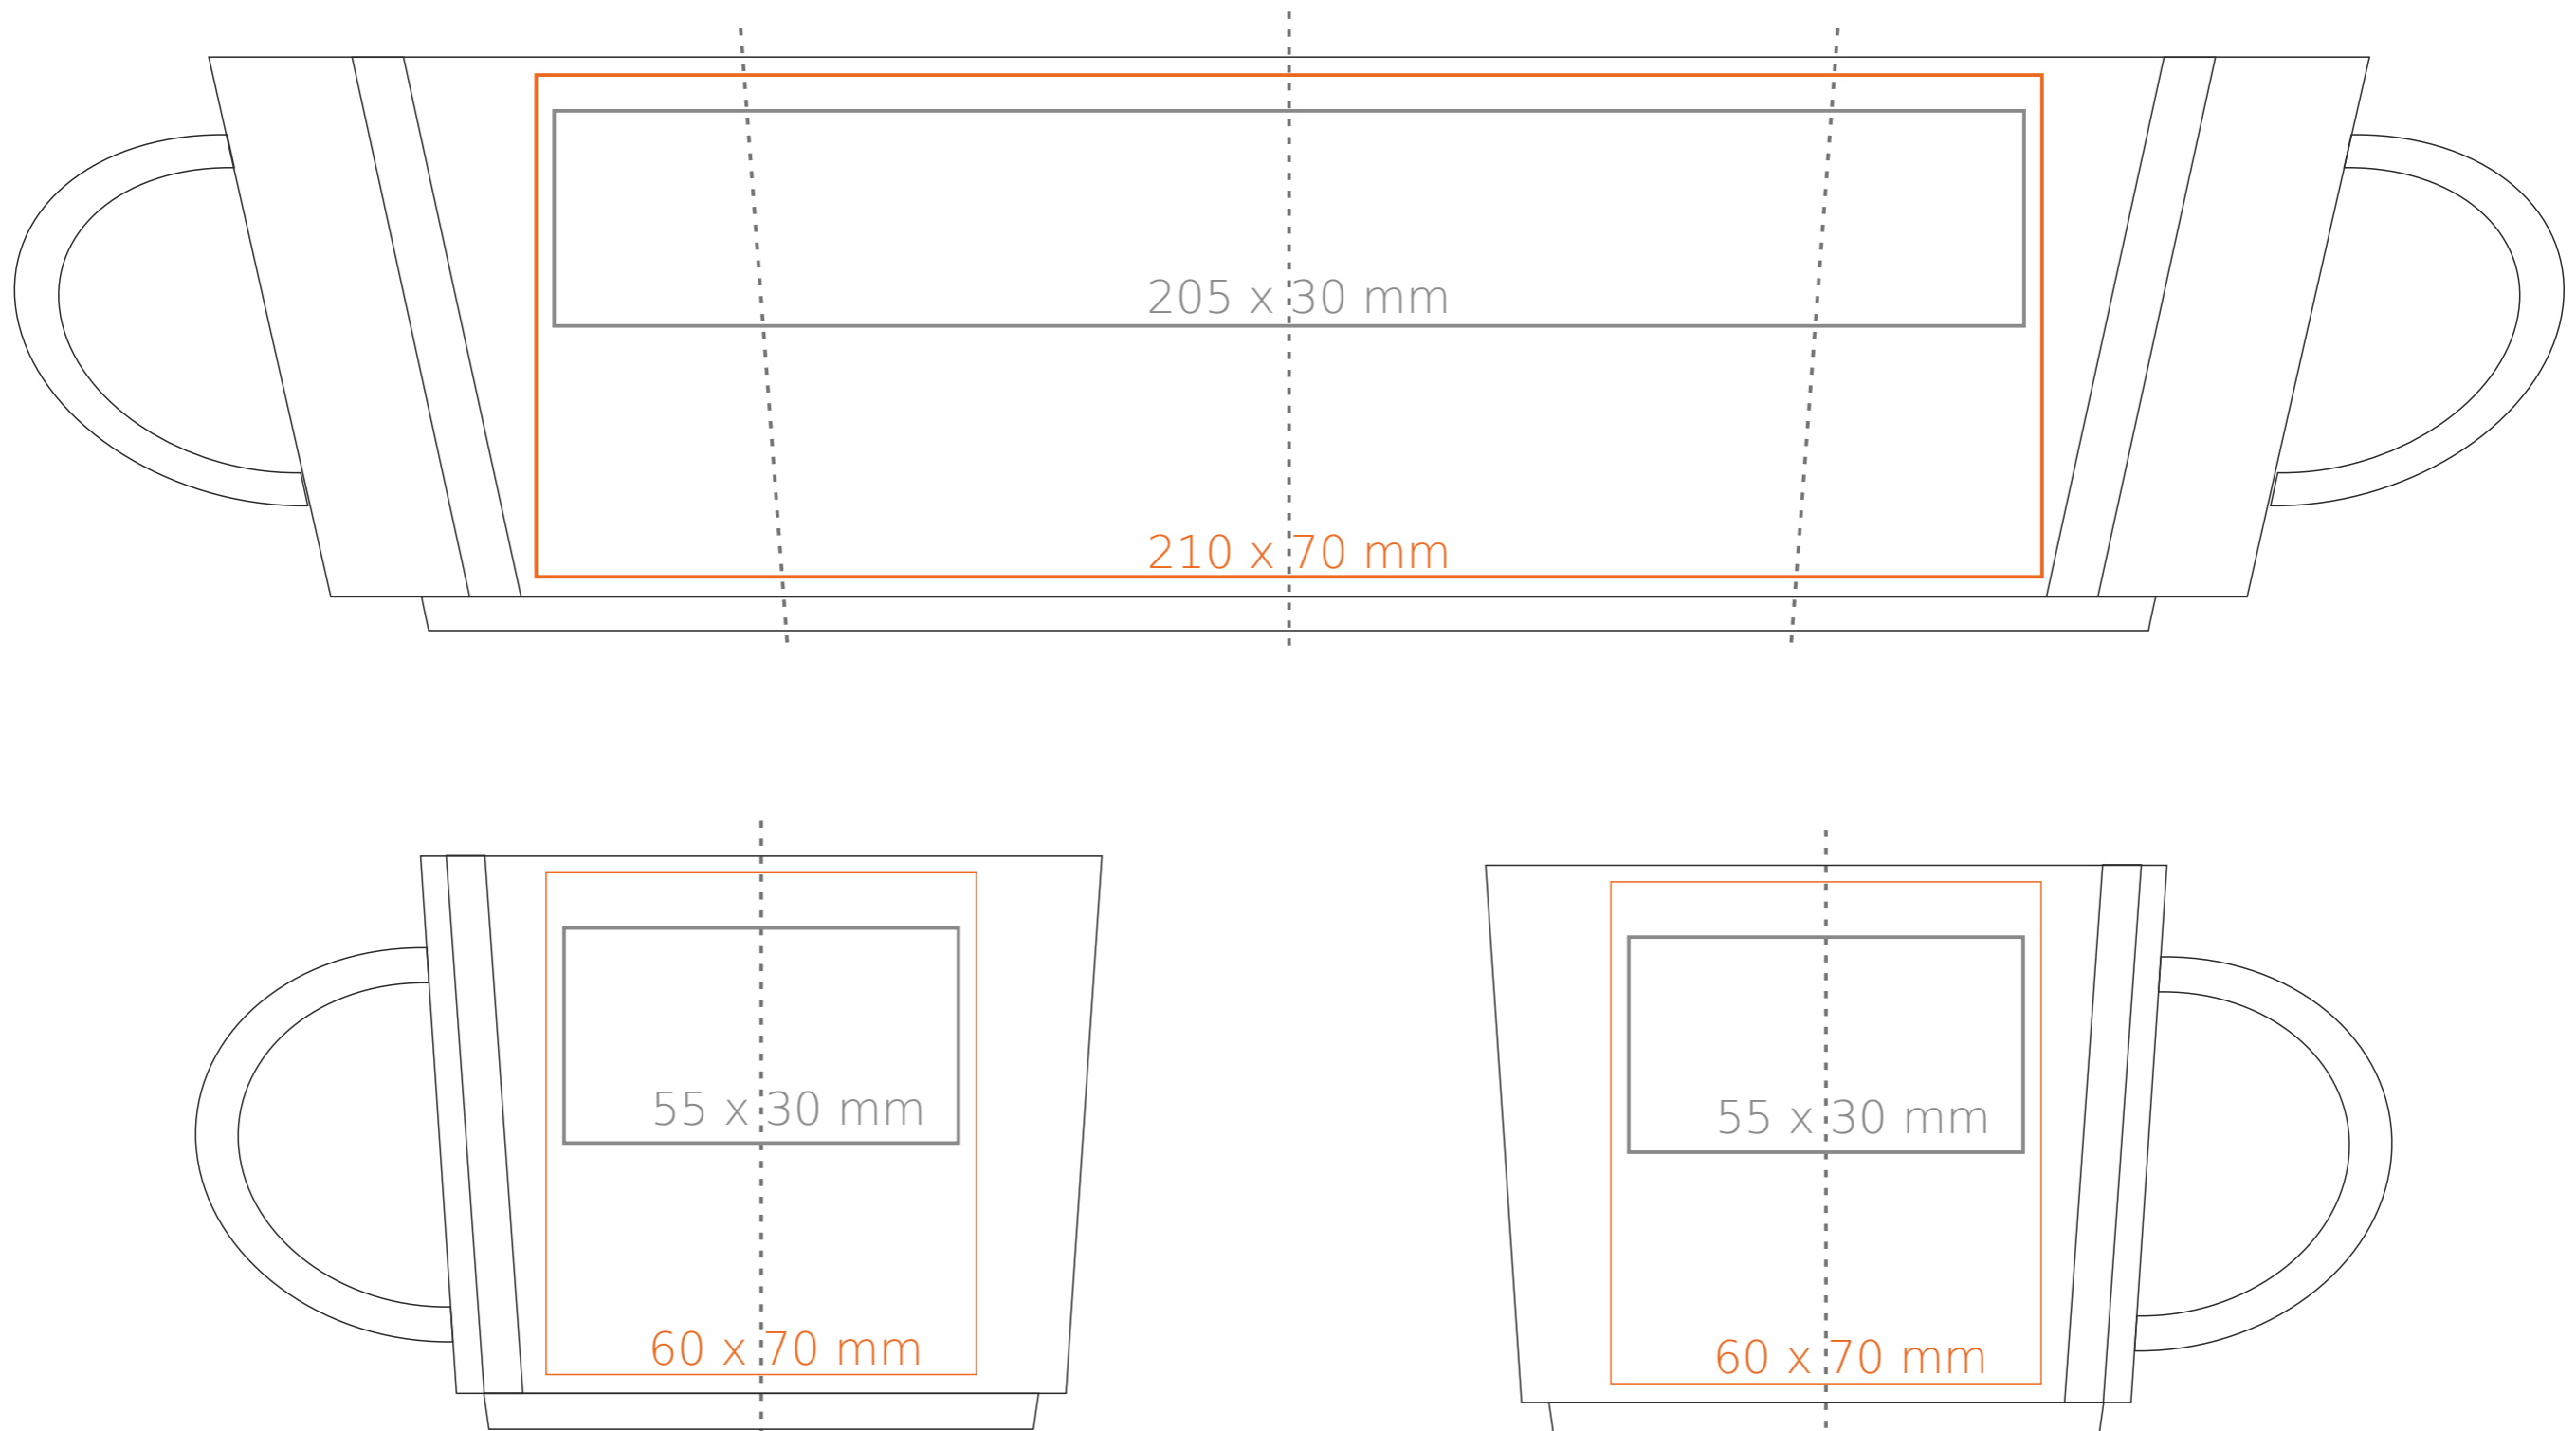

# M/453 Lucas

350 ml / h: 80 mm / Ø 95 mm

- |                            |              |
|----------------------------|--------------|
| Nadruk na uchu             | - 50 x 10 mm |
| Nadruk wewnątrz na ściance | - 40 x 20 mm |
| Nadruk wewnątrz na dnie    | - Ø 30 mm    |
| Nadruk od spodu            | - Ø 45 mm    |

## legenda

- Nadruk kalkomania (Transfer Print)
- Piaskowanie (Sensitive Touch)
- Nadruk bezpośredni (Direct Print)

M/453 **Lucas**

200 ml / h: 70 mm / Ø 77 mm

Nadruk na uchu	- 50 x 10 mm
Nadruk wewnątrz na ściance	- 40 x 20 mm
Nadruk wewnątrz na dnie	- Ø 30 mm
Nadruk od spodu	- Ø 35 mm

# M/453 Lucas

75 ml / h: 55 mm / Ø 60 mm

Nadruk na uchu	- 50 x 5 mm
Nadruk wewnątrz na ściance	- 25 x 20 mm
Nadruk wewnątrz na dnie	- Ø 25 mm
Nadruk od spodu	- Ø 20 mm

\*W przypadku projektów dla kalkomanii wybiegających poza standardową powierzchnię nadruku prosimy o kontakt z działem handlowym.