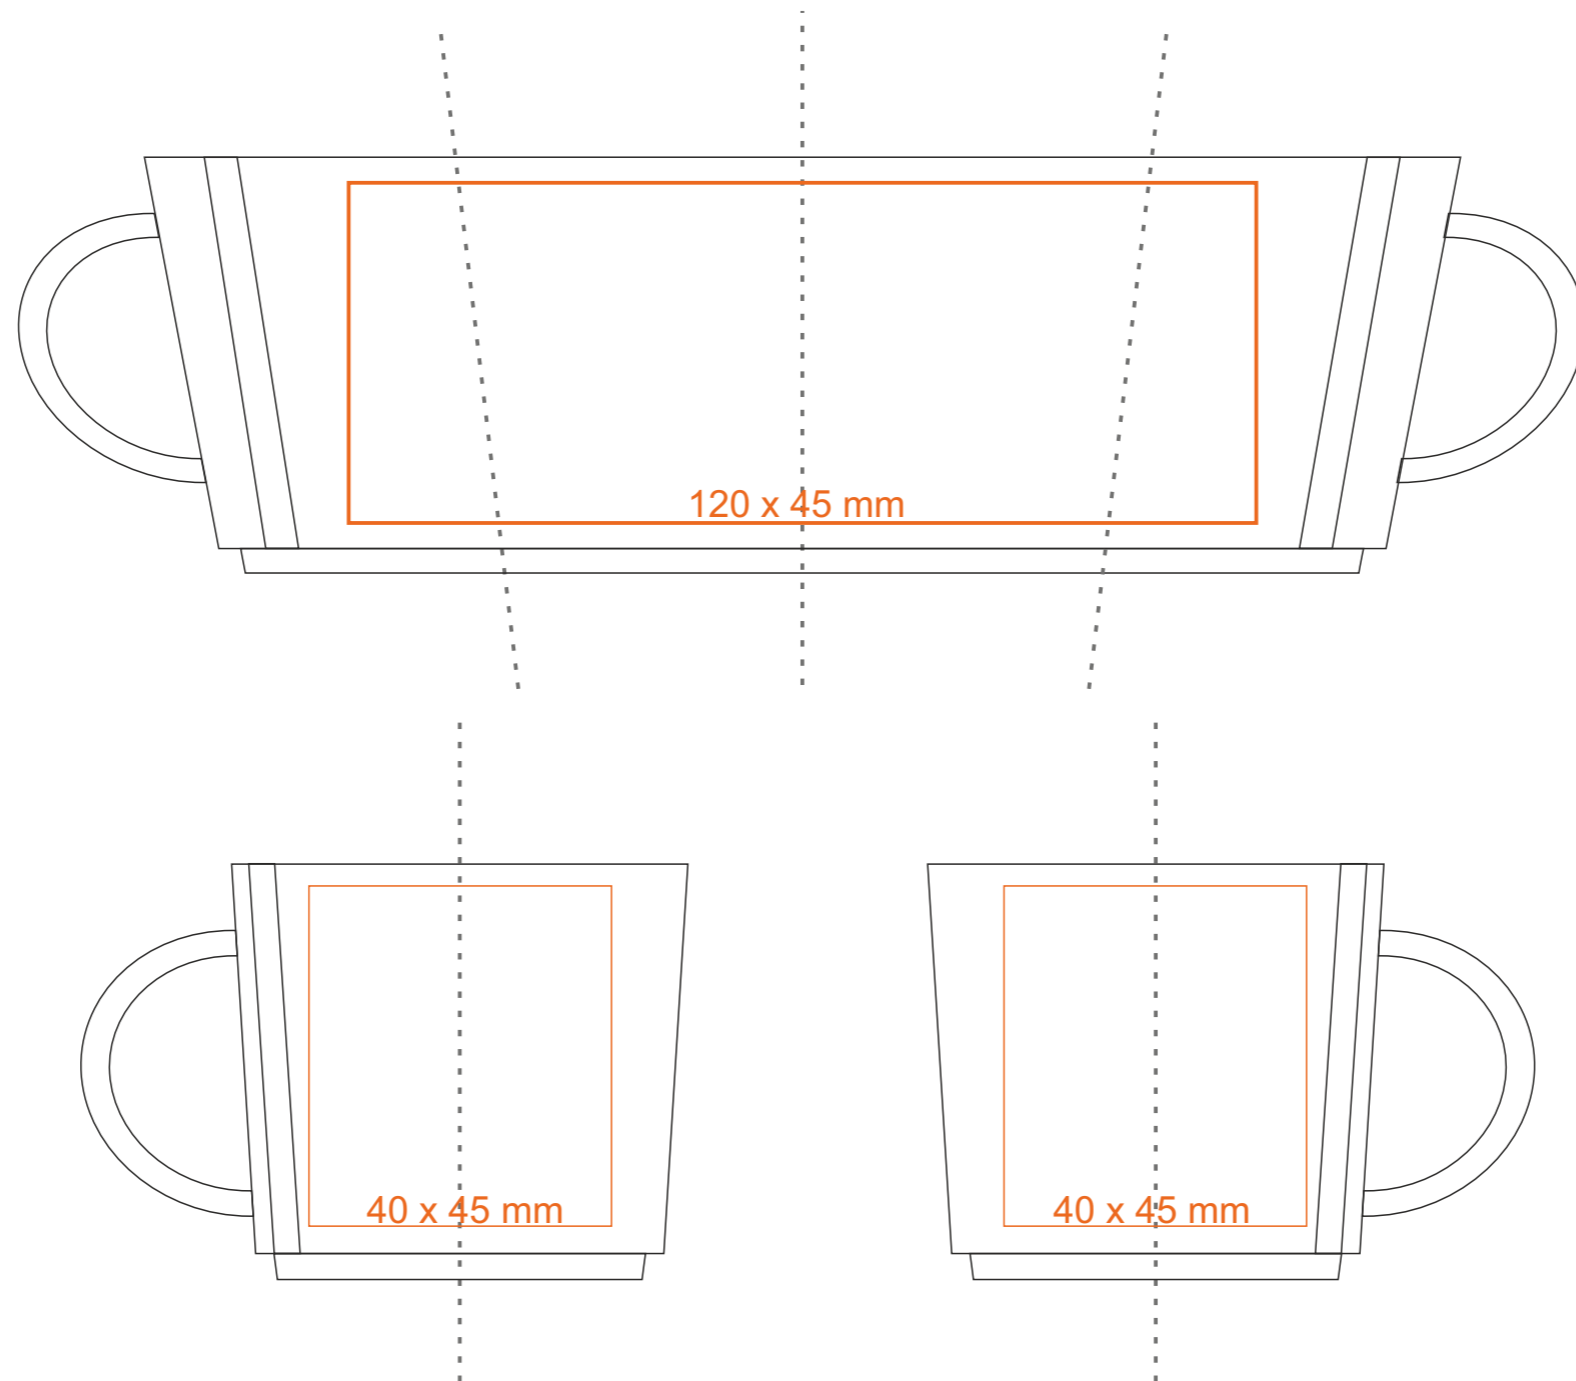

# M/453 Lucas

350 ml / h: 80 mm / Ø 95 mm

- |                            |              |
|----------------------------|--------------|
| Nadruk na uchu             | - 50 x 10 mm |
| Nadruk wewnątrz na ściance | - 40 x 20 mm |
| Nadruk wewnątrz na dnie    | - Ø 30 mm    |
| Nadruk od spodu            | - Ø 45 mm    |

## legenda

- Nadruk kalkomania (Transfer Print)
- Piaskowanie (Sensitive Touch)
- Nadruk bezpośredni (Direct Print)

M/453 **Lucas**

200 ml / h: 70 mm / Ø 77 mm

Nadruk na uchu	- 50 x 10 mm
Nadruk wewnątrz na ściance	- 40 x 20 mm
Nadruk wewnątrz na dnie	- Ø 30 mm
Nadruk od spodu	- Ø 35 mm

# M/453 Lucas

75 ml / h: 55 mm / Ø 60 mm

Nadruk na uchu	- 50 x 5 mm
Nadruk wewnątrz na ściance	- 25 x 20 mm
Nadruk wewnątrz na dnie	- Ø 25 mm
Nadruk od spodu	- Ø 20 mm

\*W przypadku projektów dla kalkomanii wybiegających poza standardową powierzchnię nadruku prosimy o kontakt z działem handlowym.