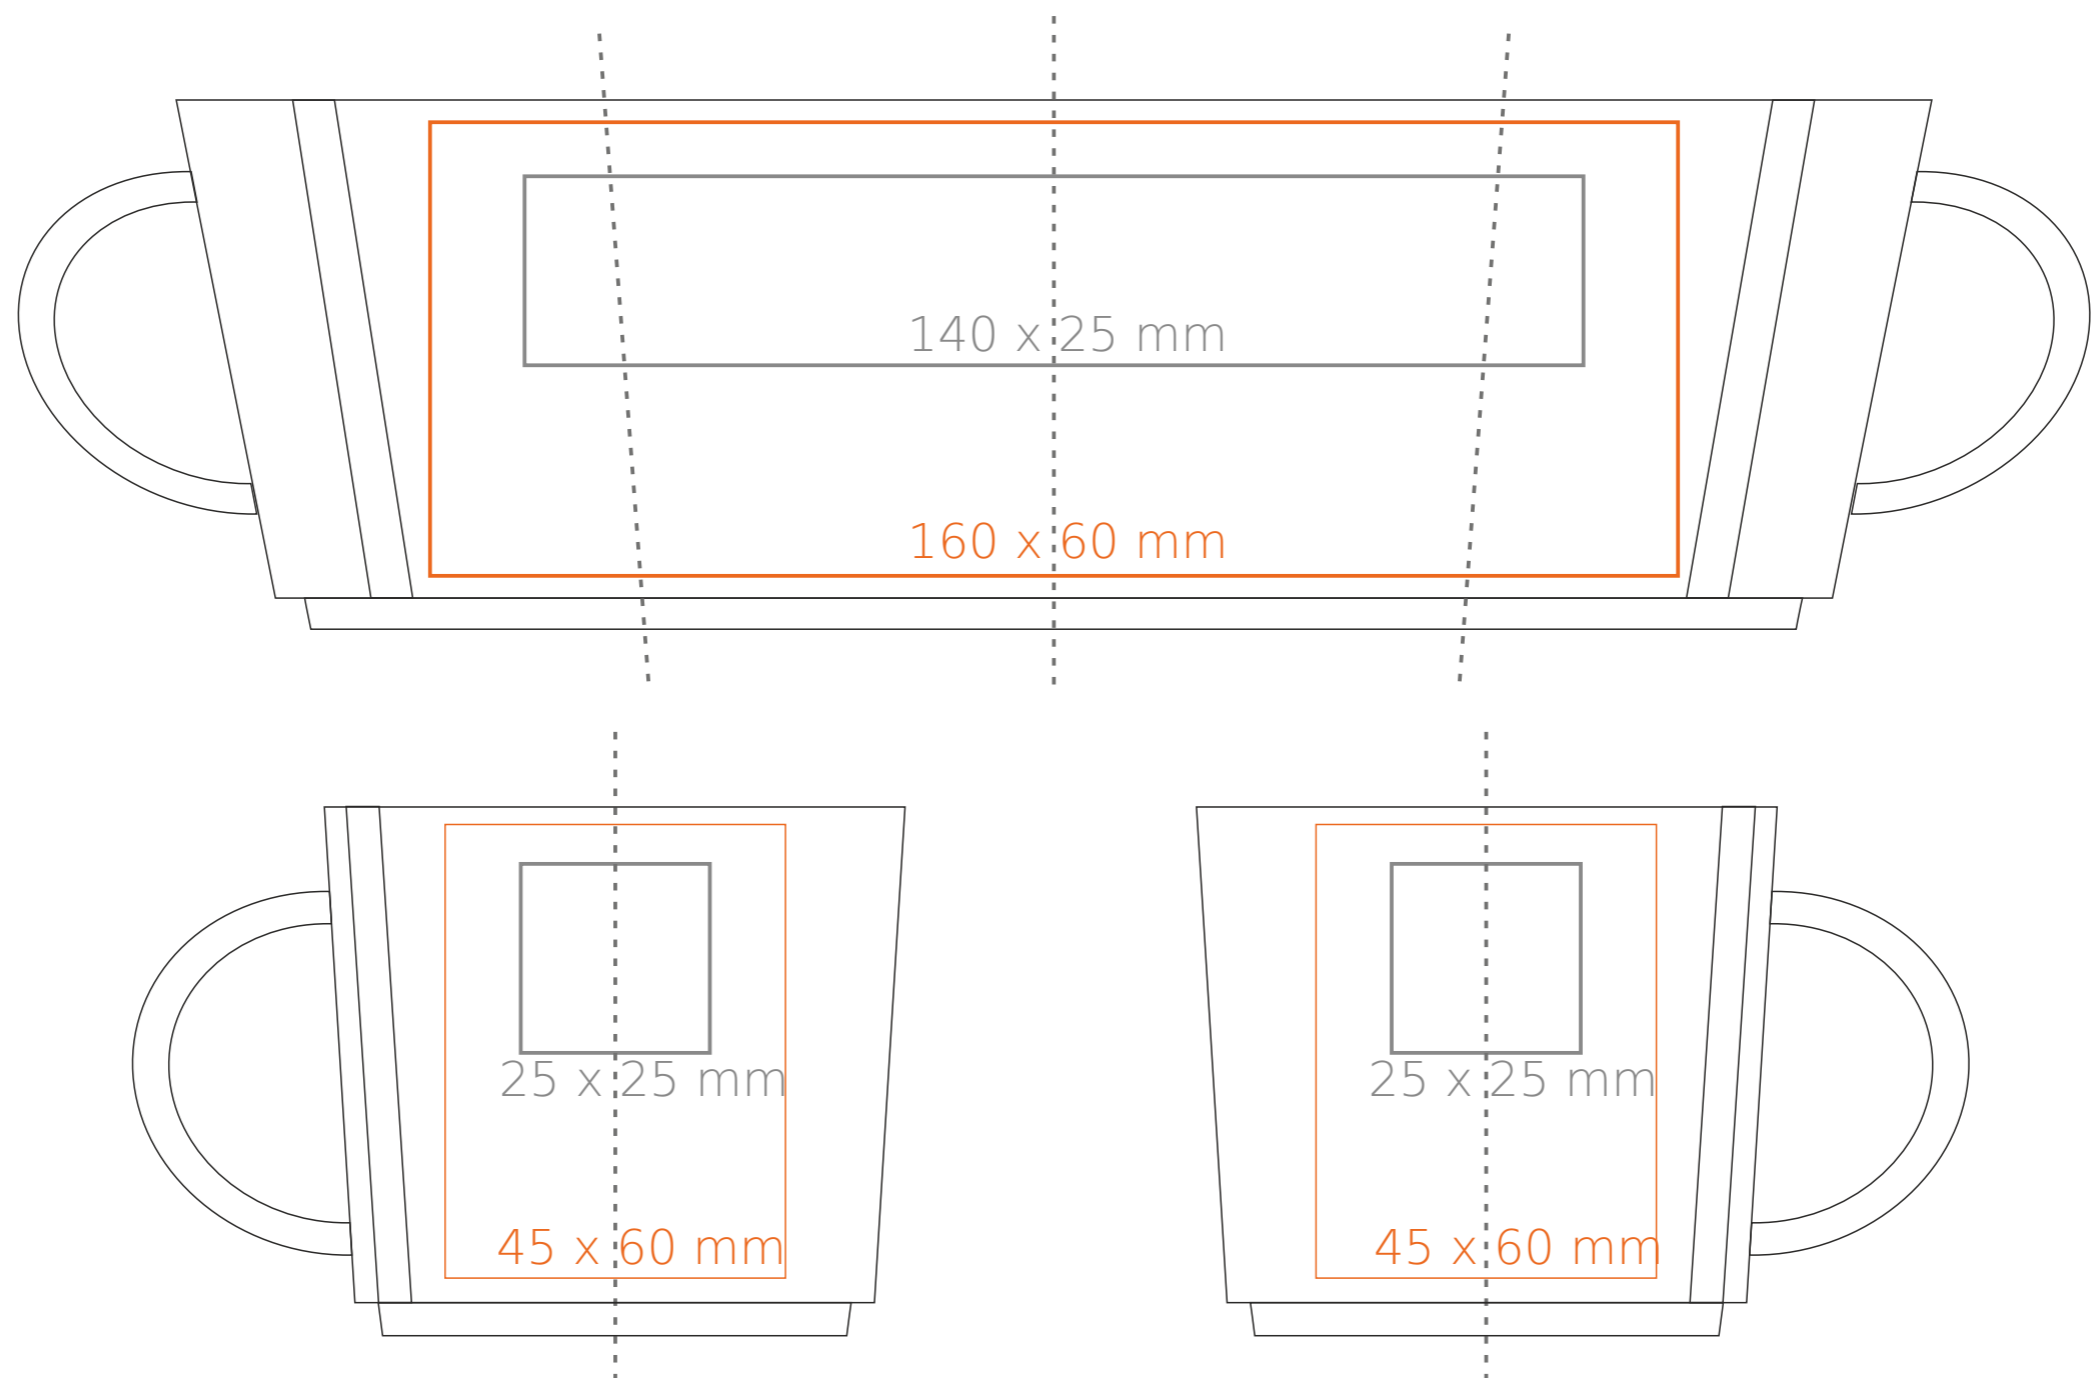

# M/453 Lucas

350 ml / h: 80 mm / Ø 95 mm

- |                            |              |
|----------------------------|--------------|
| Nadruk na uchu             | - 50 x 10 mm |
| Nadruk wewnątrz na ściance | - 40 x 20 mm |
| Nadruk wewnątrz na dnie    | - Ø 30 mm    |
| Nadruk od spodu            | - Ø 45 mm    |

## legenda

- Nadruk kalkomania (Transfer Print)
- Piaskowanie (Sensitive Touch)
- Nadruk bezpośredni (Direct Print)

M/453 **Lucas**

200 ml / h: 70 mm / Ø 77 mm

Nadruk na uchu	- 50 x 10 mm
Nadruk wewnątrz na ściance	- 40 x 20 mm
Nadruk wewnątrz na dnie	- Ø 30 mm
Nadruk od spodu	- Ø 35 mm

# M/453 Lucas

75 ml / h: 55 mm / Ø 60 mm

Nadruk na uchu	- 50 x 5 mm
Nadruk wewnątrz na ściance	- 25 x 20 mm
Nadruk wewnątrz na dnie	- Ø 25 mm
Nadruk od spodu	- Ø 20 mm

\*W przypadku projektów dla kalkomanii wybiegających poza standardową powierzchnię nadruku prosimy o kontakt z działem handlowym.