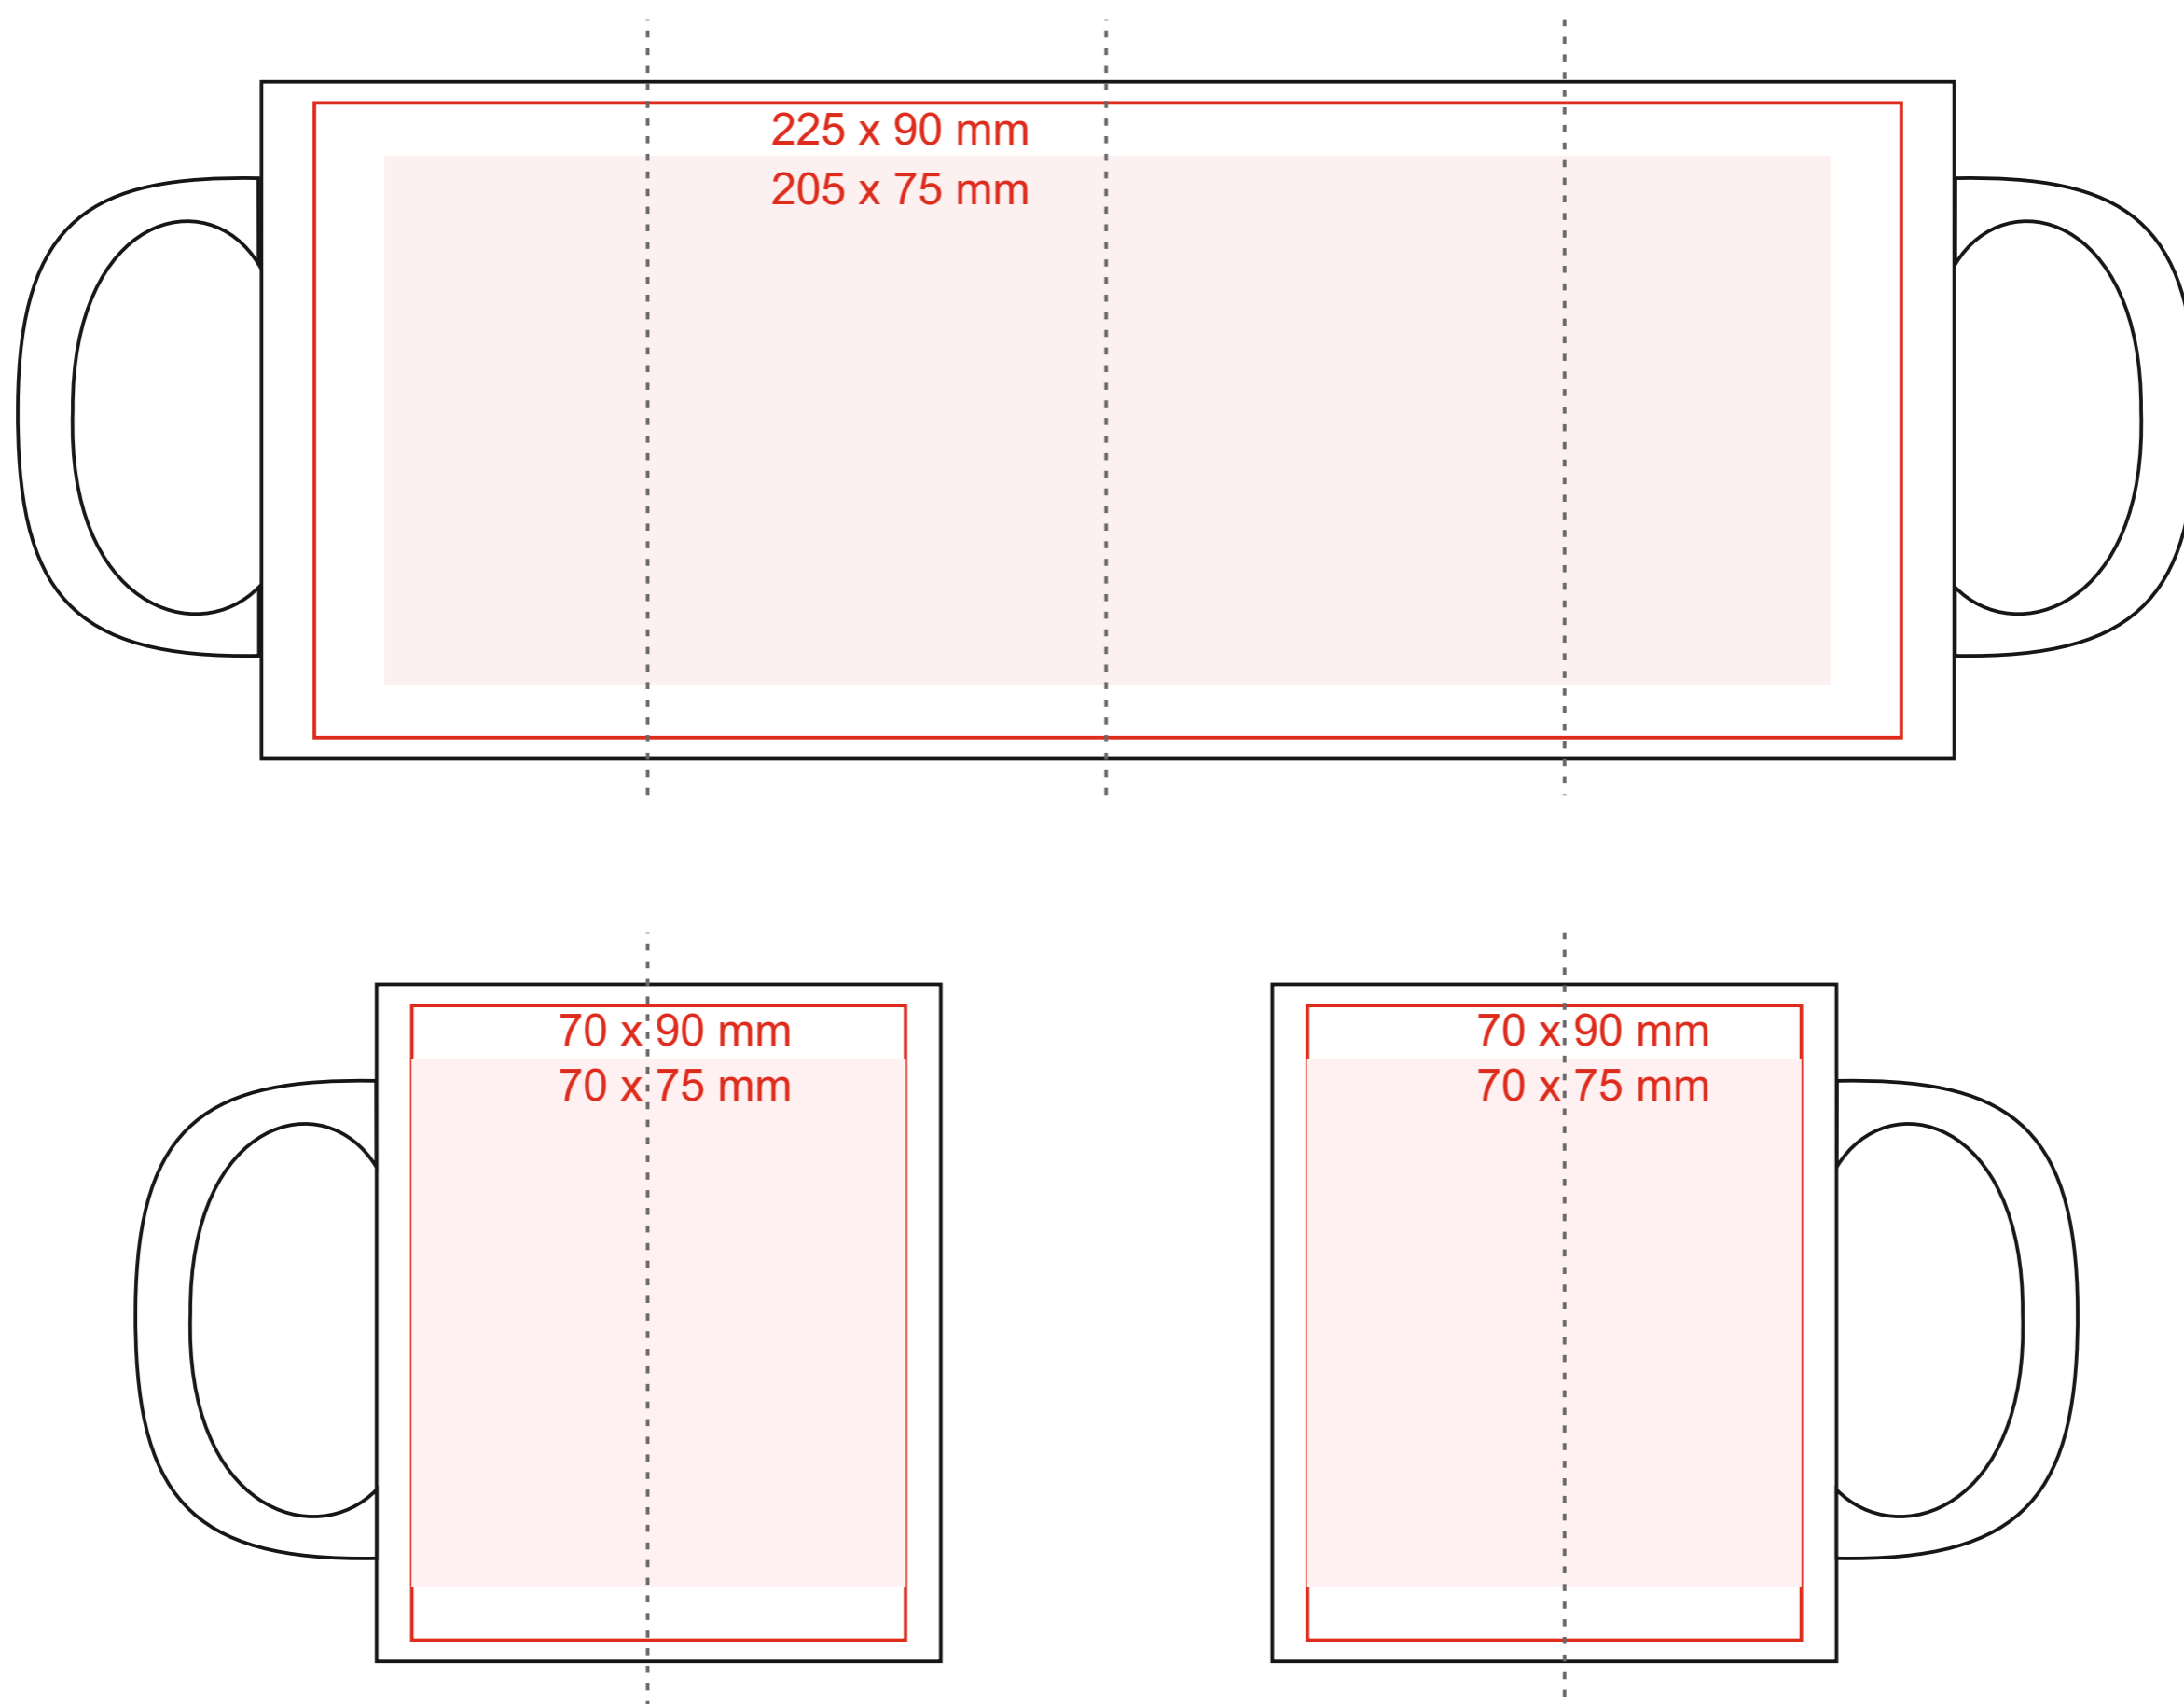

# M\_522 Tomek Magic Satin

320 ml / h: 95 mm / Ø 81 mm

[Jak należy przygotować projekty do druku](#)

## legenda

- Nadruk sublimacyjny, projekty fotograficzne (maksymalna powierzchnia zdobienia)
- Nadruk sublimacyjny, projekty z drobnymi elementami druku (bezpieczna powierzchnia zdobienia dla tekstu oraz drobnych elementów)